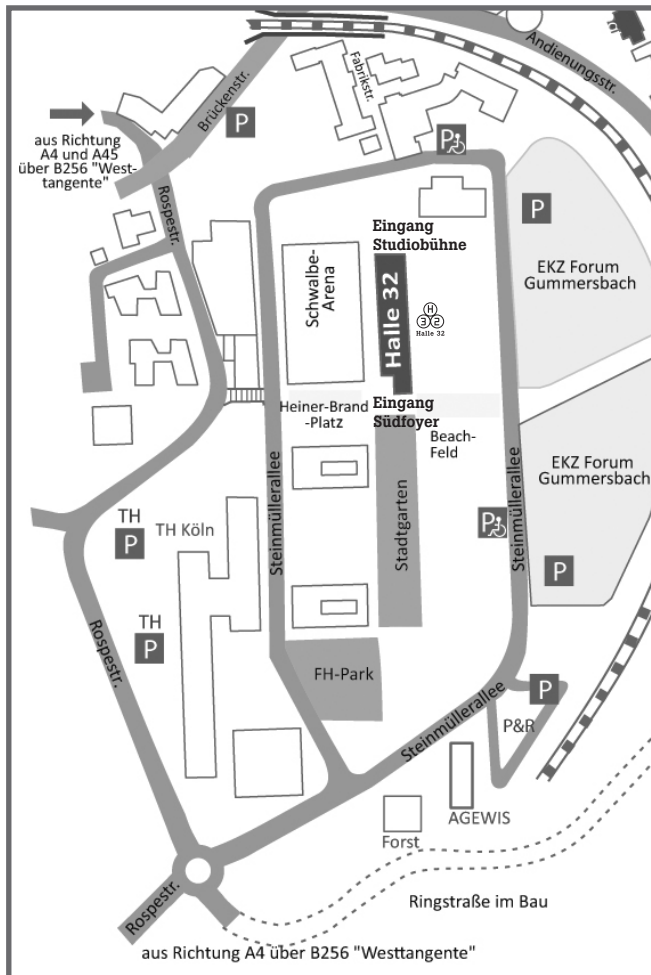

Halle 32

Anfahrtsbeschreibung

Von der A4 Köln | Olpe

- Auf der A 4 bis zur Anschlussstelle Gummersbach. Dort der Beschilderung in Richtung Gummersbach folgen.
- Der vierspurig ausgebaute Zubringer (B 56) geht in zweispurige Straße über (B 256).
- Dem Verlauf der Straße folgen.
- Nach ca. 2,5 Kilometer rechts in die Rospestraße einbiegen und bis zum Kreisverkehr fahren.
- Im Kreisverkehr die zweite Ausfahrt nehmen auf die Steinmüllerallee.
- Nach ca. 400 Metern erreichen Sie die Halle 32 (Steinmüllerallee 10). Das Ziel liegt links. Parkplätze finden Sie rechts im Forum Gummersbach, Einfahrt Süd oder Nord.