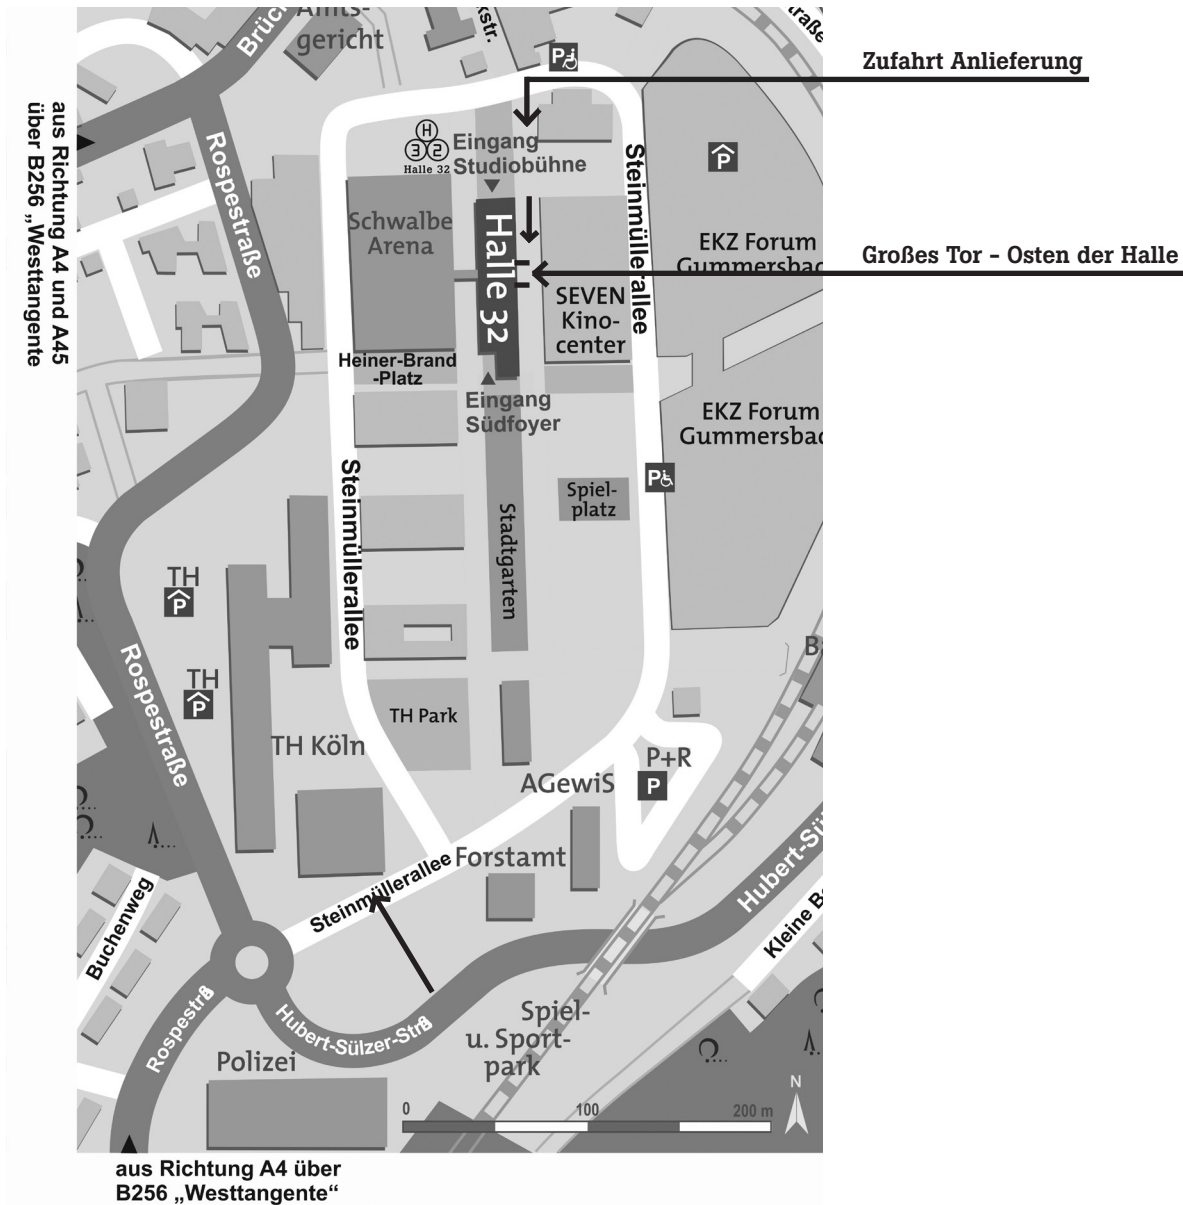

Halle 32

Anlieferungen Halle 32

- **Bitte bei Anlieferungen immer zehn Minuten vor Ankunft anrufen**, damit das Team der Halle 32 die Zufahrt durch Entfernen der Poller befahrbar machen kann.
- Nach dem Kreisverkehr in die erste Straße links abbiegen.
- Der Straße folgen und gegenüber der Einfahrt der Fabrikstraße rechts auf den gepflasterten Weg zwischen Halle 32 und Parkplätzen fahren.
- Das Be- und Entladen erfolgt an der Ostseite der Halle am großen Tor.